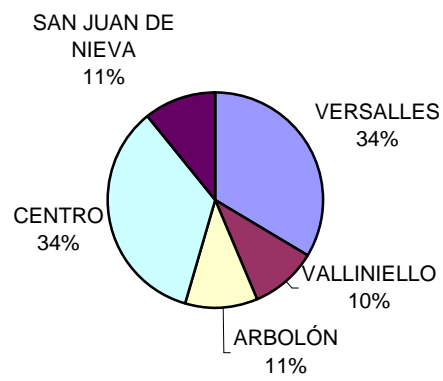

# TOTAL ENCUESTAS

	TOTAL	ONLINE	MANO
<b>ZONA 1</b>			
LA LUZ	36	31	5
VILLALEGRE	17	17	0
LLARANES	40	27	13
EL POZON	25	25	0
BUSTIELLO	1	1	0
TOTAL	119	101	18
<b>ZONA 2</b>			
LA MAGDALENA	29	26	3
LA CARRIONA	18	12	6
MIRANDA	7	6	1
CARBAYEDO	34	19	15
TOTAL	88	63	25
<b>ZONA 3</b>			
VERSALLES	34	34	0
VALLINIELLO	10	9	1
ARBOLÓN	11	11	0
CENTRO	35	30	5
SAN JUAN DE NIEVA	11	0	11
TOTAL	101	84	17
<b>ZONA 4</b>			
JARDIN DE CANTOS	15	15	0
EL NODO	28	22	6
QUIRINAL	41	39	2
SAN CRISTOBAL	17	17	0
TOTAL	101	93	8
<b>TOTAL 4 ZONAS</b>	<b>409</b>	<b>341</b>	<b>68</b>

**ZONA 1**

**ZONA 2**

**ZONA 3**

**ZONA 4**

**TOTAL 4 ZONAS**