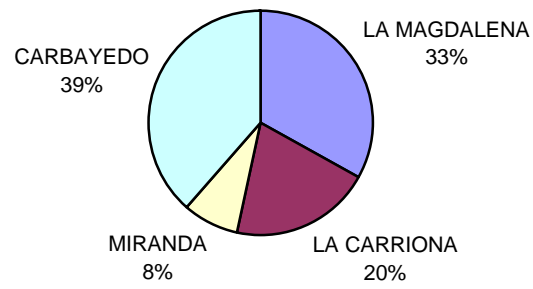

# TOTAL ENCUESTAS

	TOTAL	ONLINE	MANO
<b>ZONA 1</b>			
LA LUZ	36	31	5
VILLALEGRE	17	17	0
LLARANES	40	27	13
EL POZON	25	25	0
BUSTIELLO	1	1	0
TOTAL	119	101	18
<b>ZONA 2</b>			
LA MAGDALENA	29	26	3
LA CARRIONA	18	12	6
MIRANDA	7	6	1
CARBAYEDO	34	19	15
TOTAL	88	63	25
<b>ZONA 3</b>			
VERSALLES	34	34	0
VALLINIELLO	10	9	1
ARBOLÓN	11	11	0
CENTRO	35	30	5
SAN JUAN DE NIEVA	11	0	11
TOTAL	101	84	17
<b>ZONA 4</b>			
JARDIN DE CANTOS	15	15	0
EL NODO	28	22	6
QUIRINAL	41	39	2
SAN CRISTOBAL	17	17	0
TOTAL	101	93	8
<b>TOTAL 4 ZONAS</b>	<b>409</b>	<b>341</b>	<b>68</b>

**ZONA 1**

**ZONA 2**

**ZONA 3**

**ZONA 4**

**TOTAL 4 ZONAS**