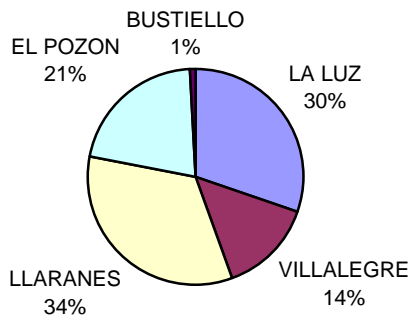

# TOTAL ENCUESTAS

	TOTAL	ONLINE	MANO
<b>ZONA 1</b>			
LA LUZ	36	31	5
VILLALEGRE	17	17	0
LLARANES	40	27	13
EL POZON	25	25	0
BUSTIELLO	1	1	0
TOTAL	119	101	18
<b>ZONA 2</b>			
LA MAGDALENA	29	26	3
LA CARRIONA	18	12	6
MIRANDA	7	6	1
CARBAYEDO	34	19	15
TOTAL	88	63	25
<b>ZONA 3</b>			
VERSALLES	34	34	0
VALLINIELLO	10	9	1
ARBOLÓN	11	11	0
CENTRO	35	30	5
SAN JUAN DE NIEVA	11	0	11
TOTAL	101	84	17
<b>ZONA 4</b>			
JARDIN DE CANTOS	15	15	0
EL NODO	28	22	6
QUIRINAL	41	39	2
SAN CRISTOBAL	17	17	0
TOTAL	101	93	8
<b>TOTAL 4 ZONAS</b>	<b>409</b>	<b>341</b>	<b>68</b>

**ZONA 1**

**ZONA 2**

**ZONA 3**

**ZONA 4**

**TOTAL 4 ZONAS**