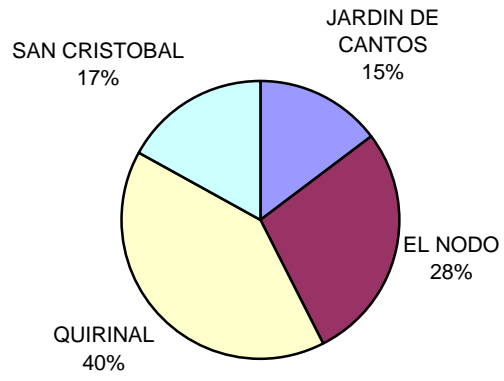

# TOTAL ENCUESTAS

	TOTAL	ONLINE	MANO
<b>ZONA 1</b>			
LA LUZ	36	31	5
VILLALEGRE	17	17	0
LLARANES	40	27	13
EL POZON	25	25	0
BUSTIELLO	1	1	0
TOTAL	119	101	18
<b>ZONA 2</b>			
LA MAGDALENA	29	26	3
LA CARRIONA	18	12	6
MIRANDA	7	6	1
CARBAYEDO	34	19	15
TOTAL	88	63	25
<b>ZONA 3</b>			
VERSALLES	34	34	0
VALLINIELLO	10	9	1
ARBOLÓN	11	11	0
CENTRO	35	30	5
SAN JUAN DE NIEVA	11	0	11
TOTAL	101	84	17
<b>ZONA 4</b>			
JARDIN DE CANTOS	15	15	0
EL NODO	28	22	6
QUIRINAL	41	39	2
SAN CRISTOBAL	17	17	0
TOTAL	101	93	8
<b>TOTAL 4 ZONAS</b>	<b>409</b>	<b>341</b>	<b>68</b>

**ZONA 1**

**ZONA 2**

**ZONA 3**

**ZONA 4**

**TOTAL 4 ZONAS**