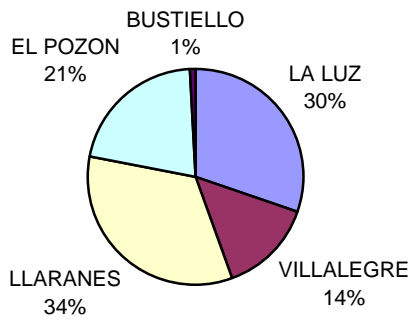

	TOTAL	ONLINE	MANO
<b>ZONA 1</b>			
LA LUZ	36	31	5
VILLALEGRE	17	17	0
LLARANES	40	27	13
EL POZON	25	25	0
BUSTIELLO	1	1	0
TOTAL	119	101	18
<b>ZONA 2</b>			
LA MAGDALENA	29	26	3
LA CARRIONA	18	12	6
MIRANDA	7	6	1
CARBAYEDO	34	19	15
TOTAL	88	63	25
<b>ZONA 3</b>			
VERSALLES	34	34	0
VALLINIELLO	10	9	1
ARBOLÓN	11	11	0
CENTRO	35	30	5
SAN JUAN DE NIEVA	11	0	11
TOTAL	101	84	17
<b>ZONA 4</b>			
JARDIN DE CANTOS	15	15	0
EL NODO	28	22	6
QUIRINAL	41	39	2
SAN CRISTOBAL	17	17	0
TOTAL	101	93	8
<b>TOTAL 4 ZONAS</b>	<b>409</b>	<b>341</b>	<b>68</b>

**ZONA 1**

**ZONA 2**

**ZONA 3**

**ZONA 4**

**TOTAL 4 ZONAS**