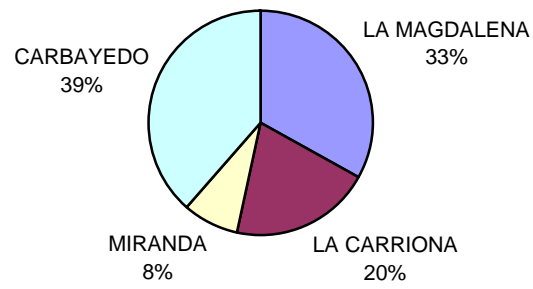

	TOTAL	ONLINE	MANO
<b>ZONA 1</b>			
LA LUZ	36	31	5
VILLALEGRE	17	17	0
LLARANES	40	27	13
EL POZON	25	25	0
BUSTIELLO	1	1	0
TOTAL	119	101	18
<b>ZONA 2</b>			
LA MAGDALENA	29	26	3
LA CARRIONA	18	12	6
MIRANDA	7	6	1
CARBAYEDO	34	19	15
TOTAL	88	63	25
<b>ZONA 3</b>			
VERSALLES	34	34	0
VALLINIELLO	10	9	1
ARBOLÓN	11	11	0
CENTRO	35	30	5
SAN JUAN DE NIEVA	11	0	11
TOTAL	101	84	17
<b>ZONA 4</b>			
JARDIN DE CANTOS	15	15	0
EL NODO	28	22	6
QUIRINAL	41	39	2
SAN CRISTOBAL	17	17	0
TOTAL	101	93	8
<b>TOTAL 4 ZONAS</b>	<b>409</b>	<b>341</b>	<b>68</b>

**ZONA 1**

**ZONA 2**

**ZONA 3**

**ZONA 4**

**TOTAL 4 ZONAS**