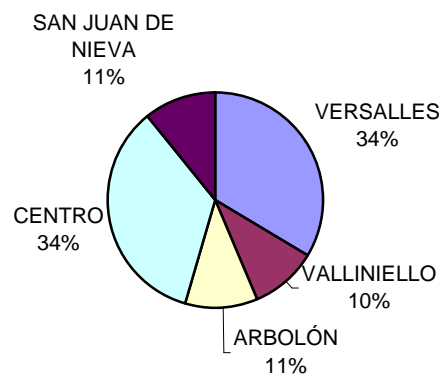

	TOTAL	ONLINE	MANO
<b>ZONA 1</b>			
LA LUZ	36	31	5
VILLALEGRE	17	17	0
LLARANES	40	27	13
EL POZON	25	25	0
BUSTIELLO	1	1	0
TOTAL	119	101	18
<b>ZONA 2</b>			
LA MAGDALENA	29	26	3
LA CARRIONA	18	12	6
MIRANDA	7	6	1
CARBAYEDO	34	19	15
TOTAL	88	63	25
<b>ZONA 3</b>			
VERSALLES	34	34	0
VALLINIELLO	10	9	1
ARBOLÓN	11	11	0
CENTRO	35	30	5
SAN JUAN DE NIEVA	11	0	11
TOTAL	101	84	17
<b>ZONA 4</b>			
JARDIN DE CANTOS	15	15	0
EL NODO	28	22	6
QUIRINAL	41	39	2
SAN CRISTOBAL	17	17	0
TOTAL	101	93	8
<b>TOTAL 4 ZONAS</b>	<b>409</b>	<b>341</b>	<b>68</b>

**ZONA 1**

**ZONA 2**

**ZONA 3**

**ZONA 4**

**TOTAL 4 ZONAS**