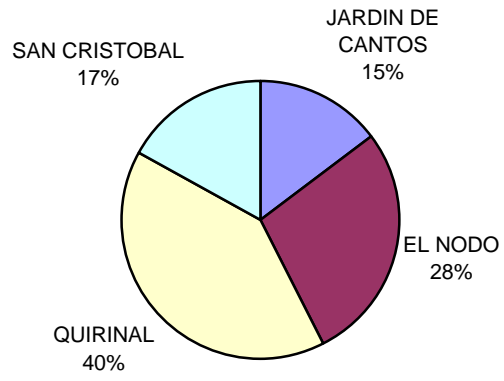

	TOTAL	ONLINE	MANO
<b>ZONA 1</b>			
LA LUZ	36	31	5
VILLALEGRE	17	17	0
LLARANES	40	27	13
EL POZON	25	25	0
BUSTIELLO	1	1	0
TOTAL	119	101	18
<b>ZONA 2</b>			
LA MAGDALENA	29	26	3
LA CARRIONA	18	12	6
MIRANDA	7	6	1
CARBAYEDO	34	19	15
TOTAL	88	63	25
<b>ZONA 3</b>			
VERSALLES	34	34	0
VALLINIELLO	10	9	1
ARBOLÓN	11	11	0
CENTRO	35	30	5
SAN JUAN DE NIEVA	11	0	11
TOTAL	101	84	17
<b>ZONA 4</b>			
JARDIN DE CANTOS	15	15	0
EL NODO	28	22	6
QUIRINAL	41	39	2
SAN CRISTOBAL	17	17	0
TOTAL	101	93	8
<b>TOTAL 4 ZONAS</b>	<b>409</b>	<b>341</b>	<b>68</b>

**ZONA 1**

**ZONA 2**

**ZONA 3**

**ZONA 4**

**TOTAL 4 ZONAS**